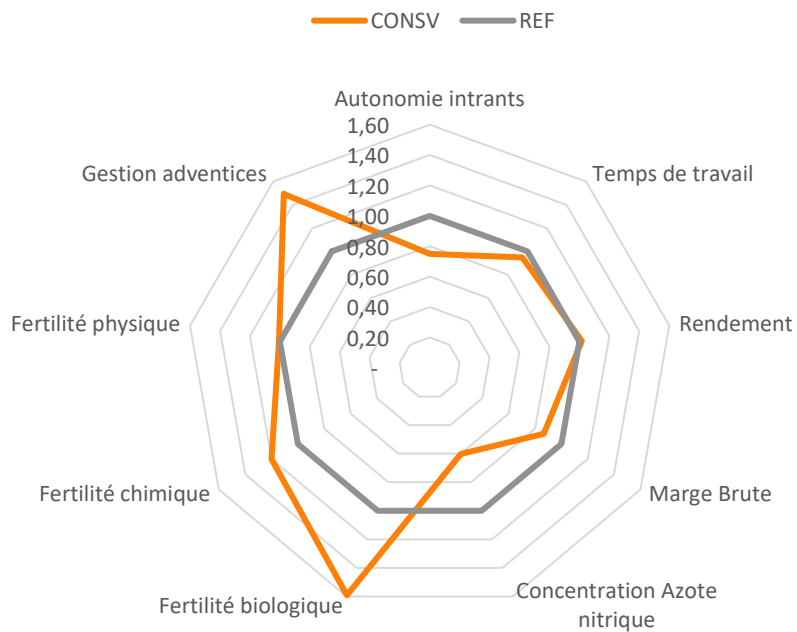

	EVMAX	CONSV	REF
Autonomie intrants	1,10	0,75	1
Temps de travail	0,97	0,95	1
Rendement	1,01	1,02	1
Marge Brute	1,02	0,87	1
Concentration Azote nitrique	1,28	0,60	1
Fertilité biologique	1,10	1,59	1
Fertilité chimique	0,89	1,20	1
Fertilité physique	1,01	1,01	1
Gestion adventices	1,08	1,49	1

### Comparaison CONSV / REF

## Analyse Multicritère globale SEFerSol