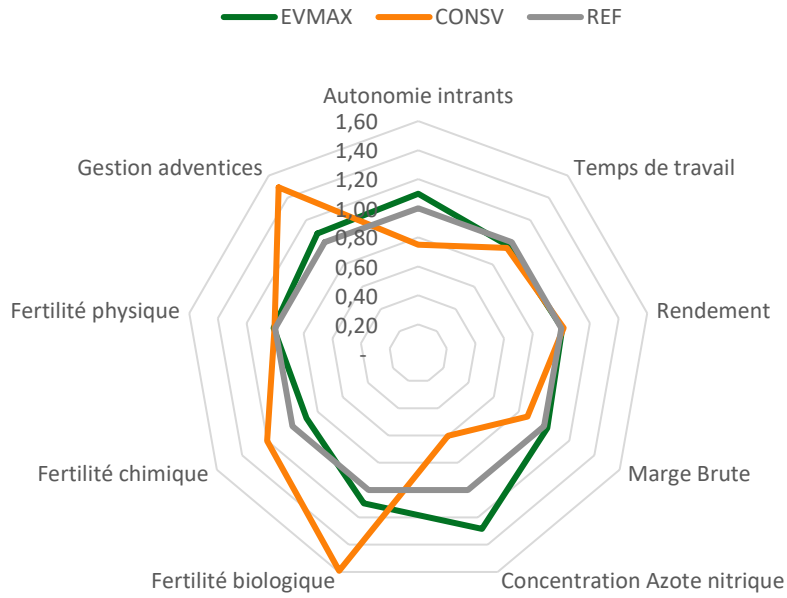

	EVMAX	CONSV	REF
Autonomie intrants	1,10	0,75	1
Temps de travail	0,97	0,95	1
Rendement	1,01	1,02	1
Marge Brute	1,02	0,87	1
Concentration Azote nitrique	1,28	0,60	1
Fertilité biologique	1,10	1,59	1
Fertilité chimique	0,89	1,20	1
Fertilité physique	1,01	1,01	1
Gestion adventices	1,08	1,49	1

### Comparaison CONSV / REF

## Analyse Multicritère globale SEFerSol