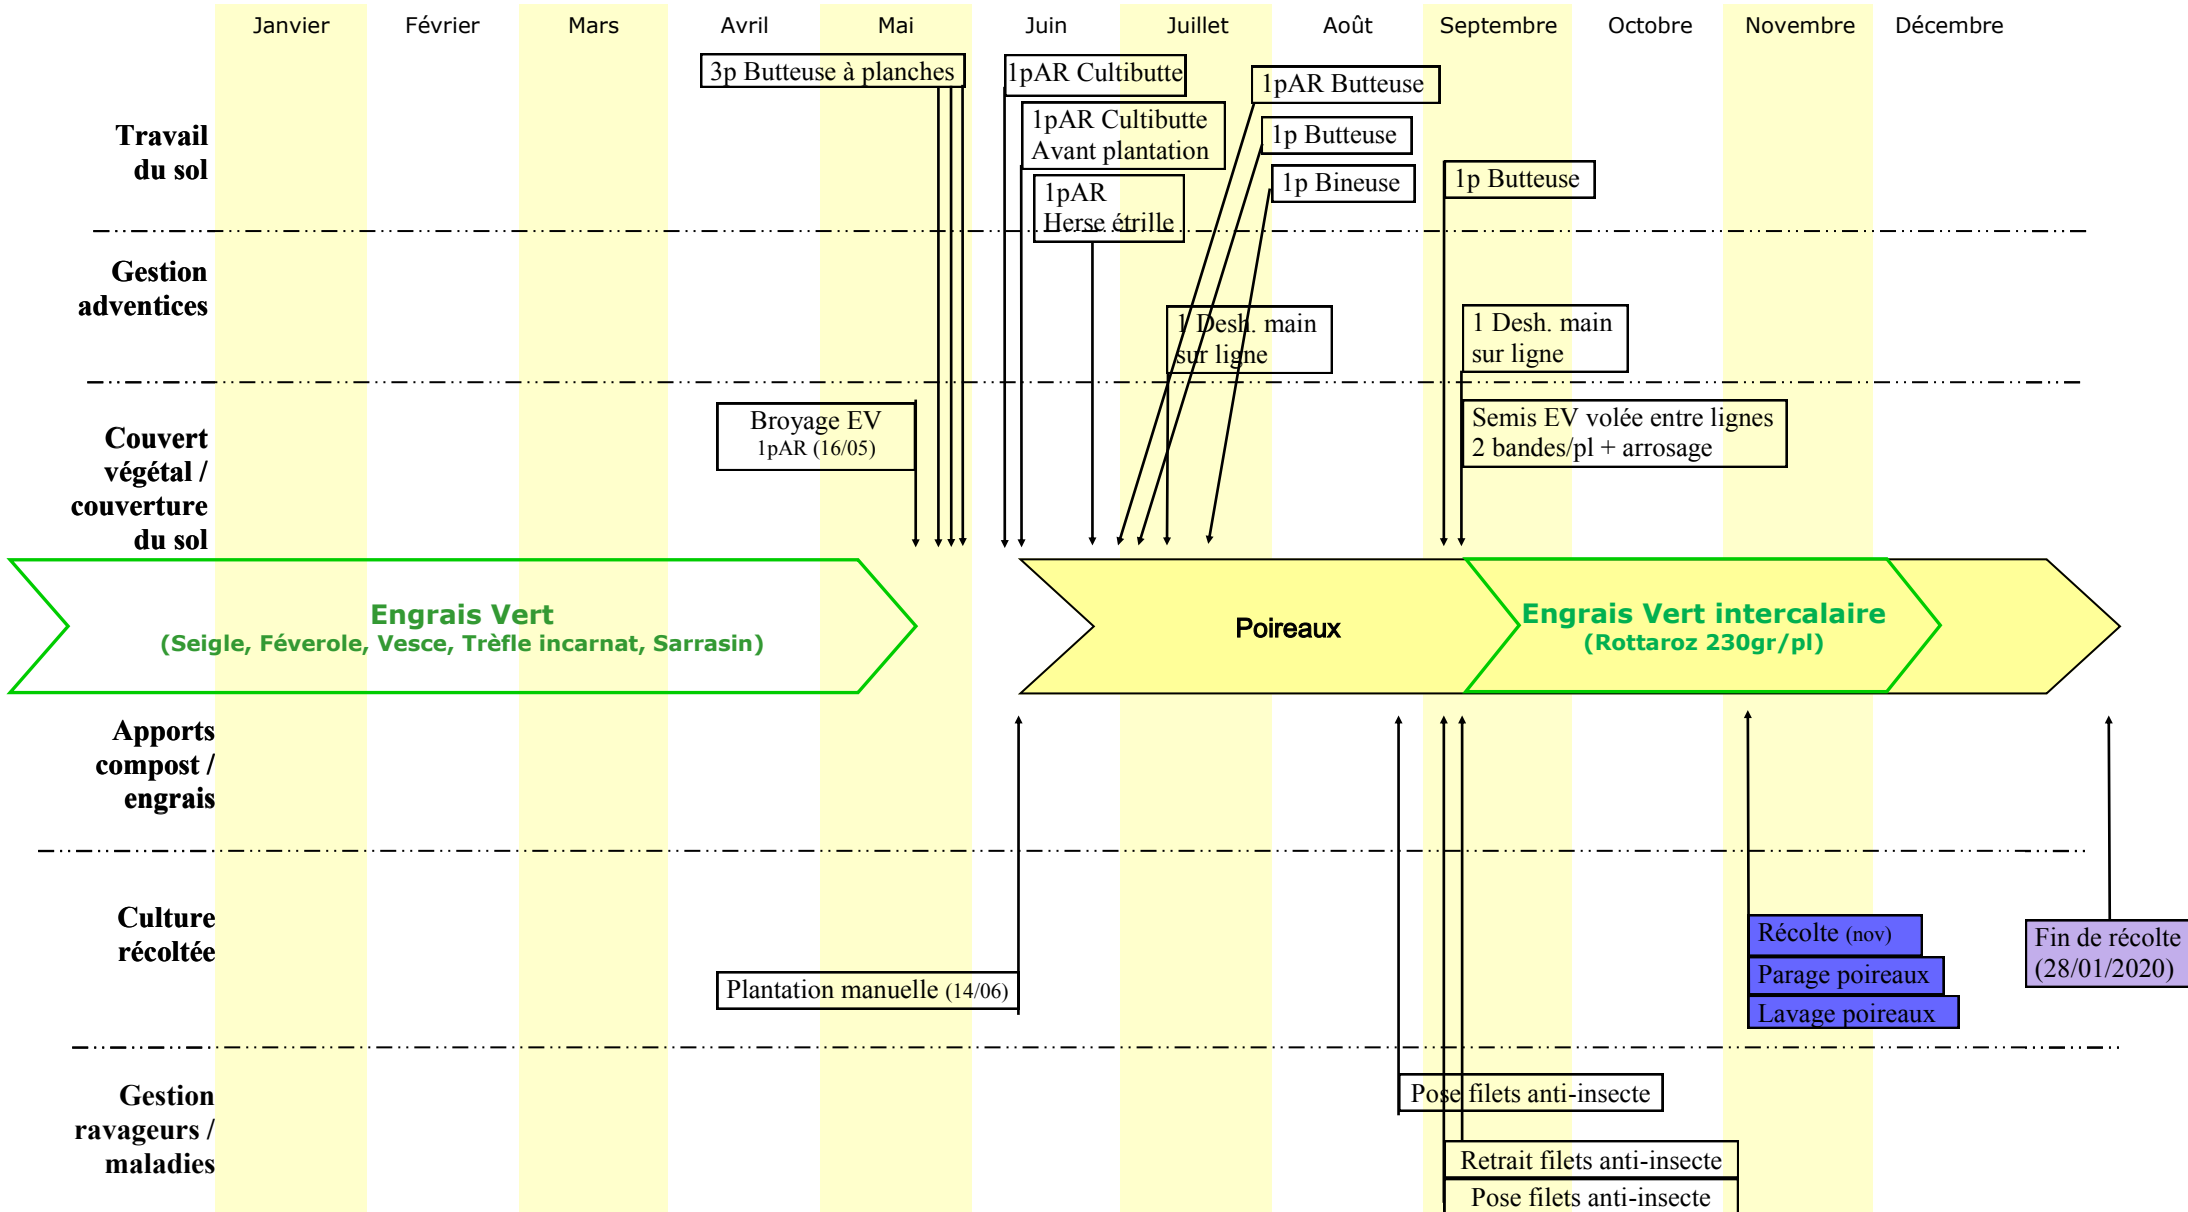

1p = 1 passage aller
 1p AR = 1 passage aller/retour

2p = 2 passages mais pas le même jour (donc espacés dans le temps)

Amendement et Fertilisation :

- Epandage 1 : 6-6-15 Orgalix K+(2,7kg/PL)
- Fertilisation 2 : 3,6kg Orgalix K+ et 2kg Orkalix F

SEFerSol 2 Maraîchage Biologique
 Année 4 (2019)
 Culture : Poireaux
 Système : **SdCi 2 / ENGRAIS VERT MAX**

Itinéraire technique réalisé

Mise jour 21/04/2021

1p = 1 passage aller
 1p AR = 1 passage aller/retour
 *Strip-till équipé des butteurs

2p = 2 passages mais pas le même jour (donc espacés dans le temps)
 3d.d. = 3 dents devant

1p = 1 passage aller
 1p AR = 1 passage aller/retour

2p = 2 passages mais pas le même jour (donc espacés dans le temps)