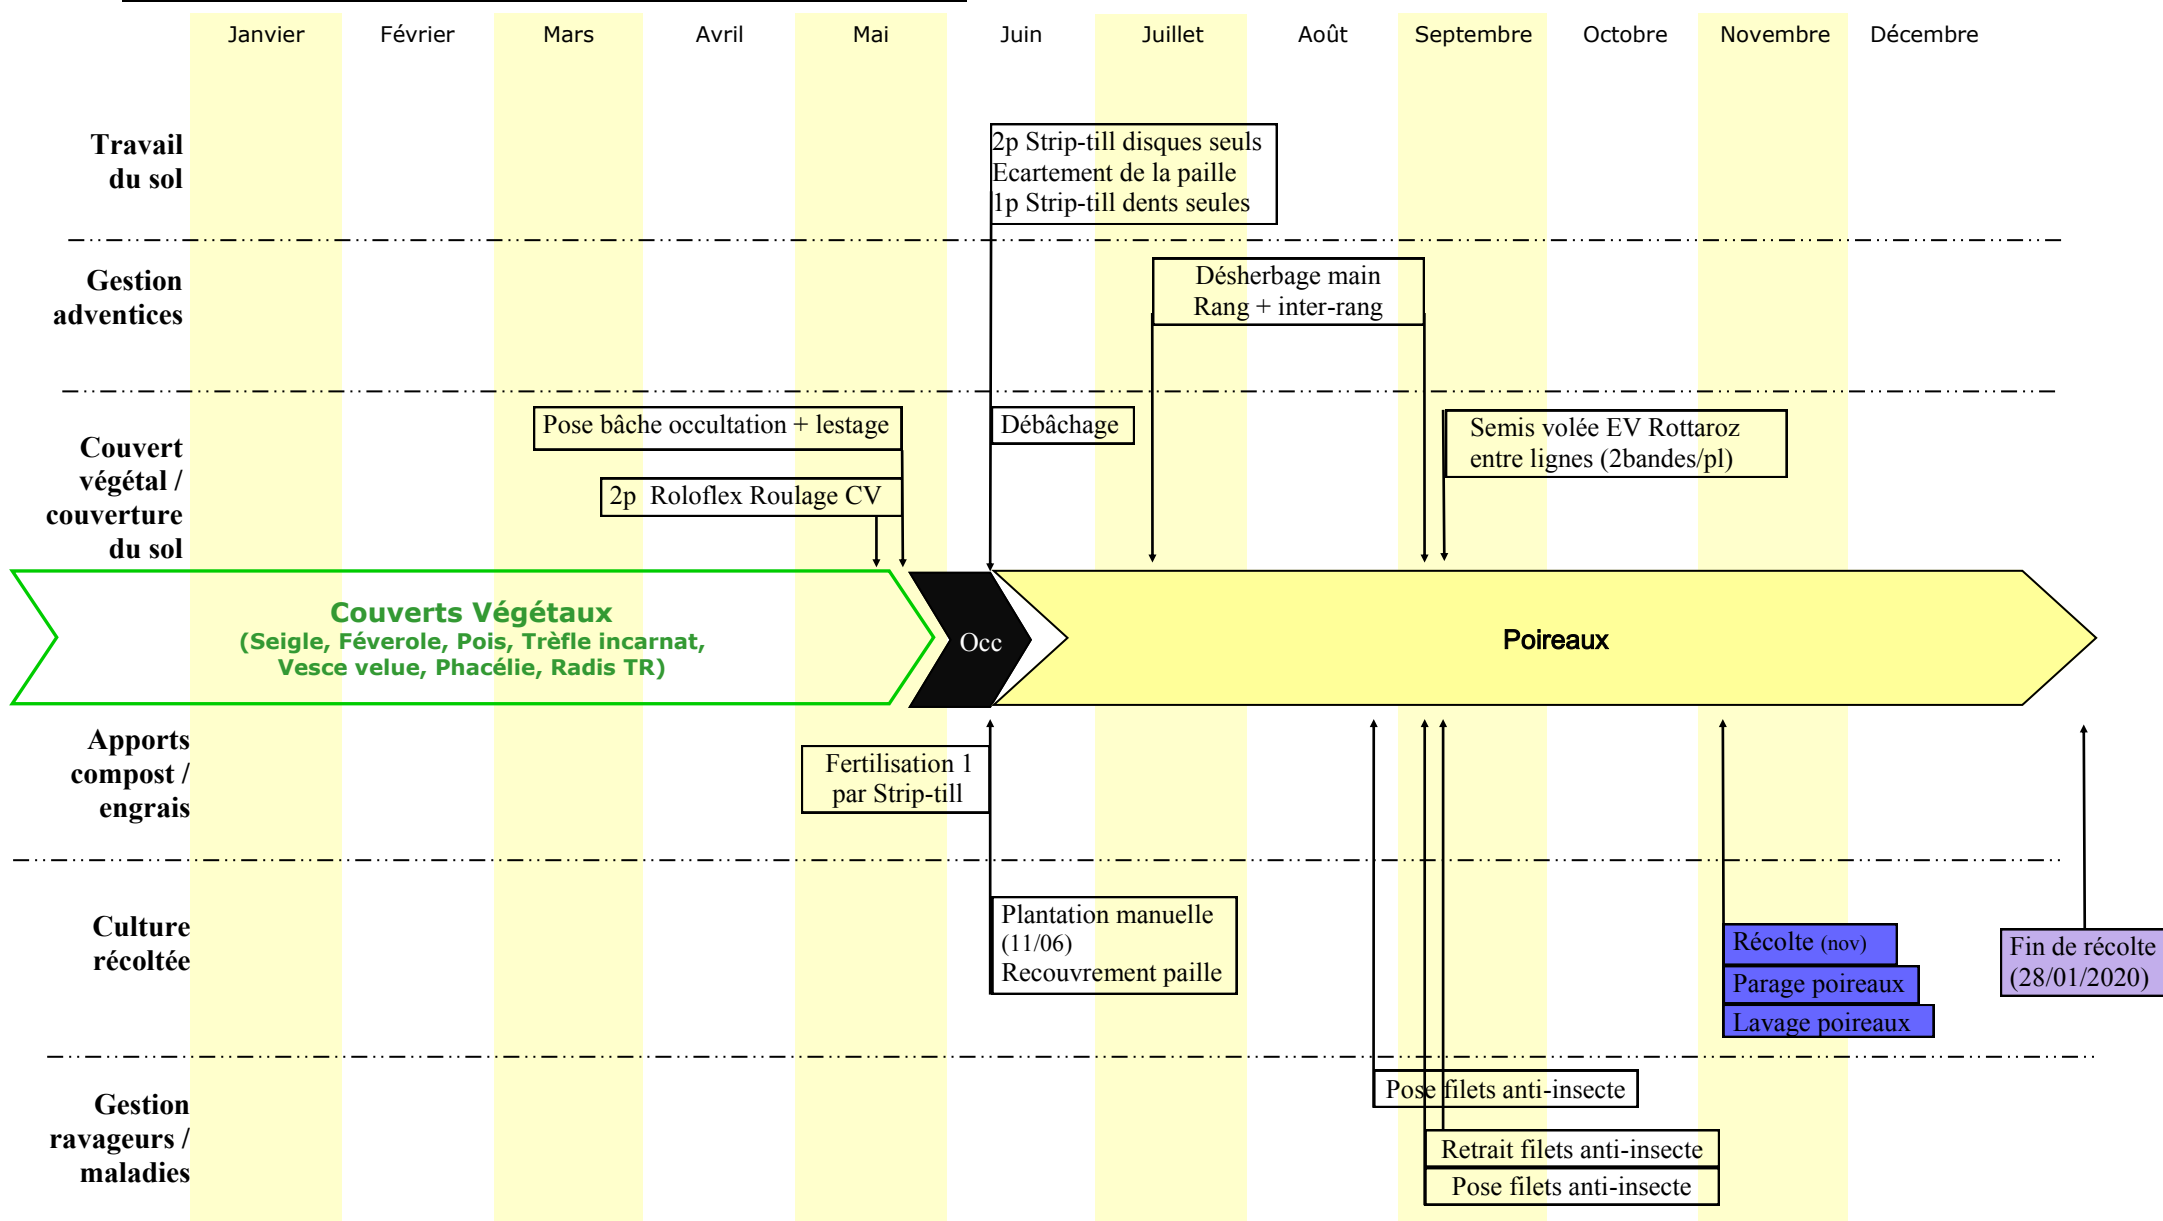

1p = 1 passage aller
 1p AR = 1 passage aller/retour

2p = 2 passages mais pas le même jour (donc espacés dans le temps)

Amendement et Fertilisation :

- Epandage 1 : 6-6-15 Orgalix K+(2,7kg/PL)
- Fertilisation 2 : 3,6kg Orgalix K+ et 2kg Orkalix F

SEFerSol 2 Maraîchage Biologique
 Année 4 (2019)
 Culture : Poireaux
 Système : **SdCi 2 / ENGRAIS VERT MAX**

Itinéraire technique réalisé

Mise jour 21/04/2021

1p = 1 passage aller
 1p AR = 1 passage aller/retour
 *Strip-till équipé des butteurs

2p = 2 passages mais pas le même jour (donc espacés dans le temps)
 3d.d. = 3 dents devant

1p = 1 passage aller
 1p AR = 1 passage aller/retour

2p = 2 passages mais pas le même jour (donc espacés dans le temps)