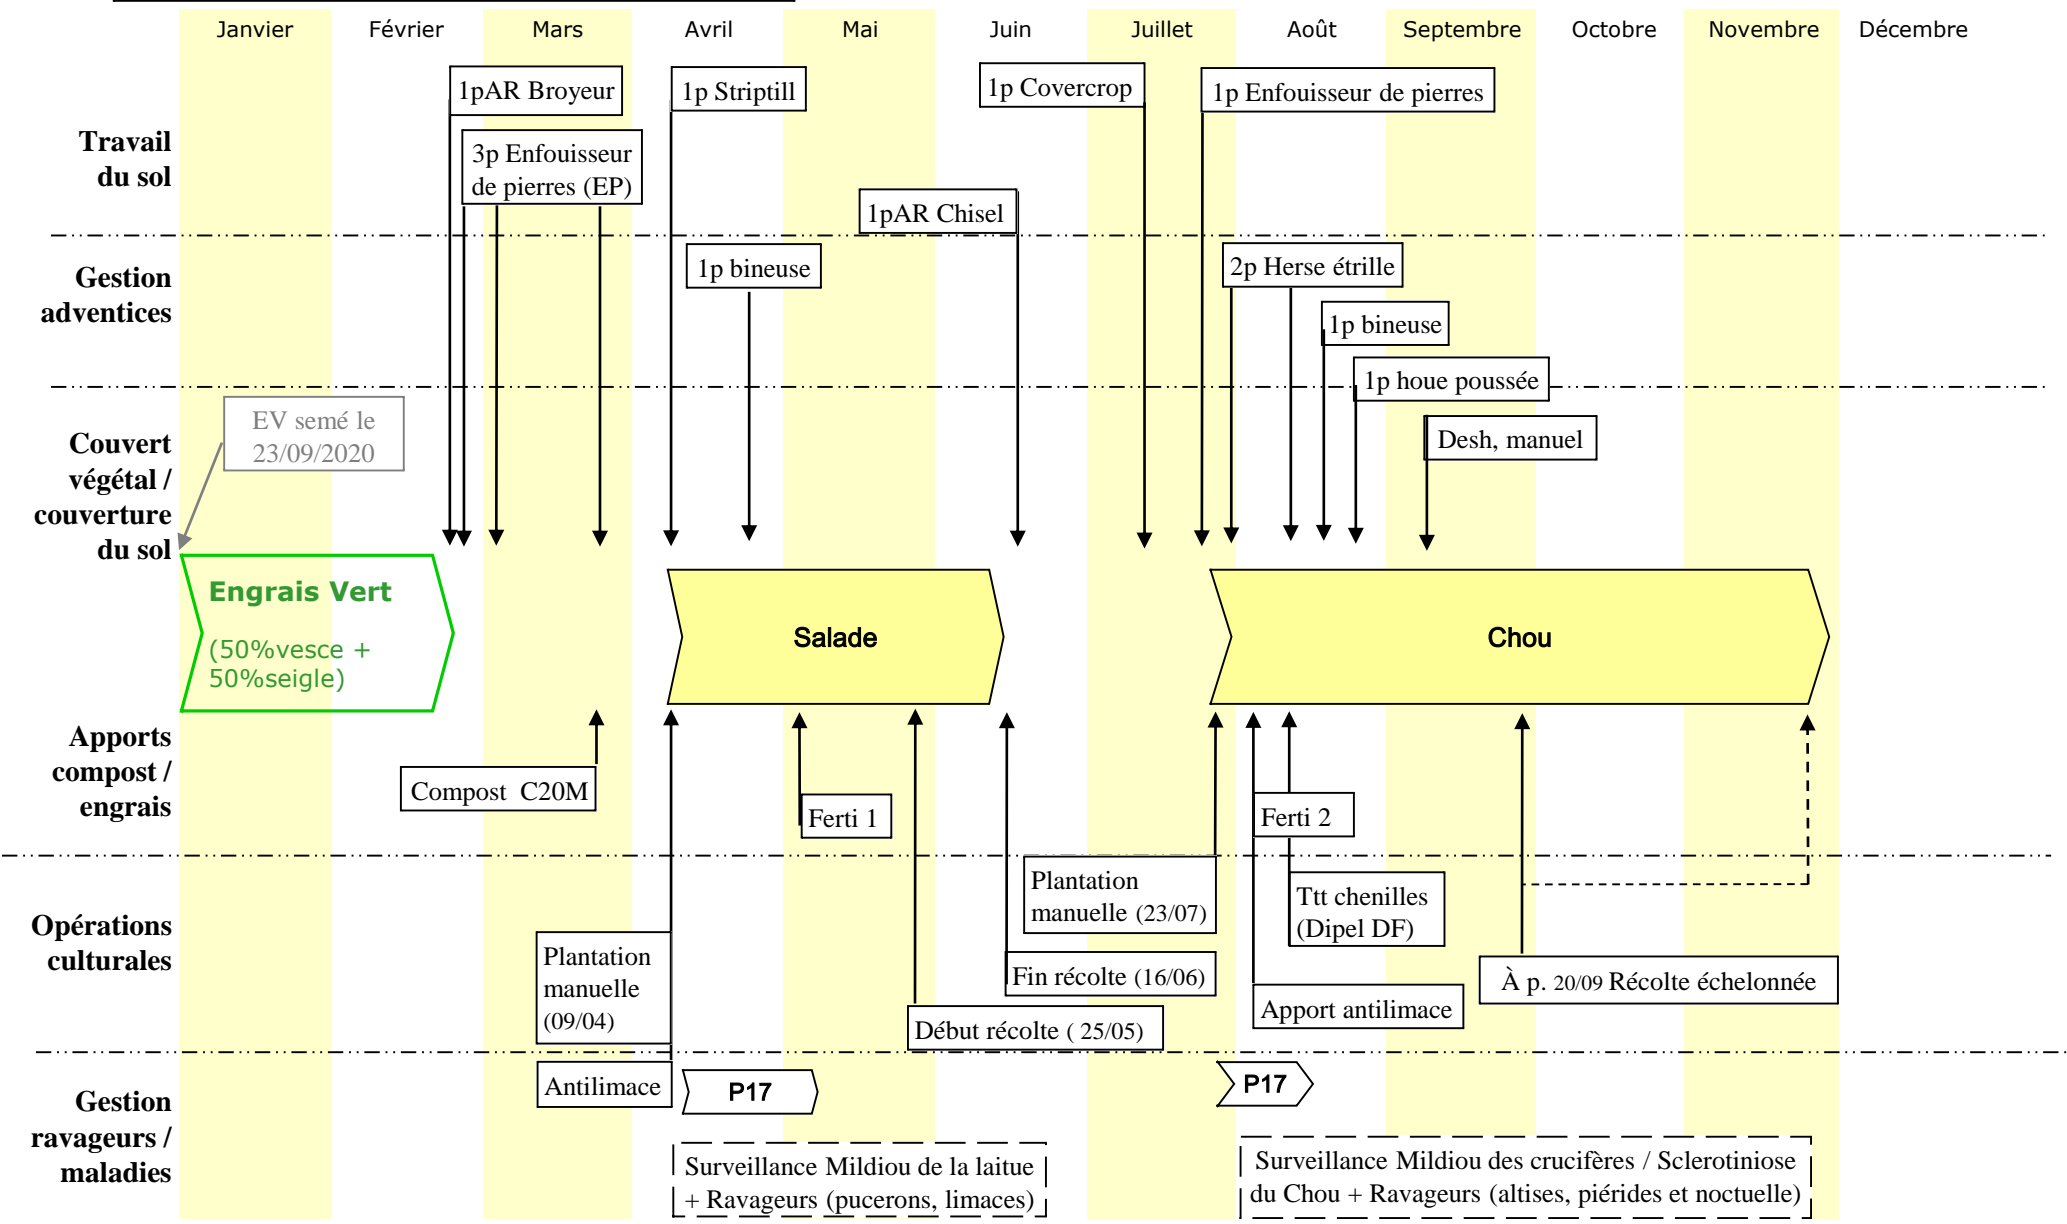

SEFerSol 1 Maraîchage Biologique
 Année 2 - 2021
 Culture : Salade - Chou fleur – série 1
 Système : **SdC 1 / Référence**

Itinéraire technique réalisé

1p = 1 passage aller
 1p AR = 1 passage aller/retour
 2p = 2 passages mais pas le même jour
 EP = Enfouisseur de pierre

Amendement et Fertilisation :

- Compost DV+FC = 40t / ha (= 0,36t/planche)
- Fertilisation 1 = Orgaliz K+ (800kg/ha : 7,20kg/planche)
- Fertilisation 2 : Orgaliz F : (9kg/pl)

SEFerSol 1 Maraîchage Biologique
 Année 2 - 2021
 Culture : Salade - Chou fleur
 Système : **SdC 2 / Engrais Vert Max**

Itinéraire technique réalisé

1p = 1 passage aller
 1p AR = 1 passage aller/retour
 2p = 2 passages mais pas le même jour
 EP = Enfouisseur de pierre

Amendement et Fertilisation :
 - Compost DV+FC = 20t / ha (0,18t/planche)
 Engrais verts:

Itinéraire technique réalisé

1p = 1 passage aller
 pas le même jour (donc espacés dans le temps)
 1p AR = 1 passage aller/retour

2p = 2 passages mais

* Amendement et Fertilisation :
 - Amendement 1 : Compost (60t/ha) + sable coquillé (800kg/ha)
 - Fertilisation 2 : 7,5kg Phenix
 - Fertilisation 3 : ??