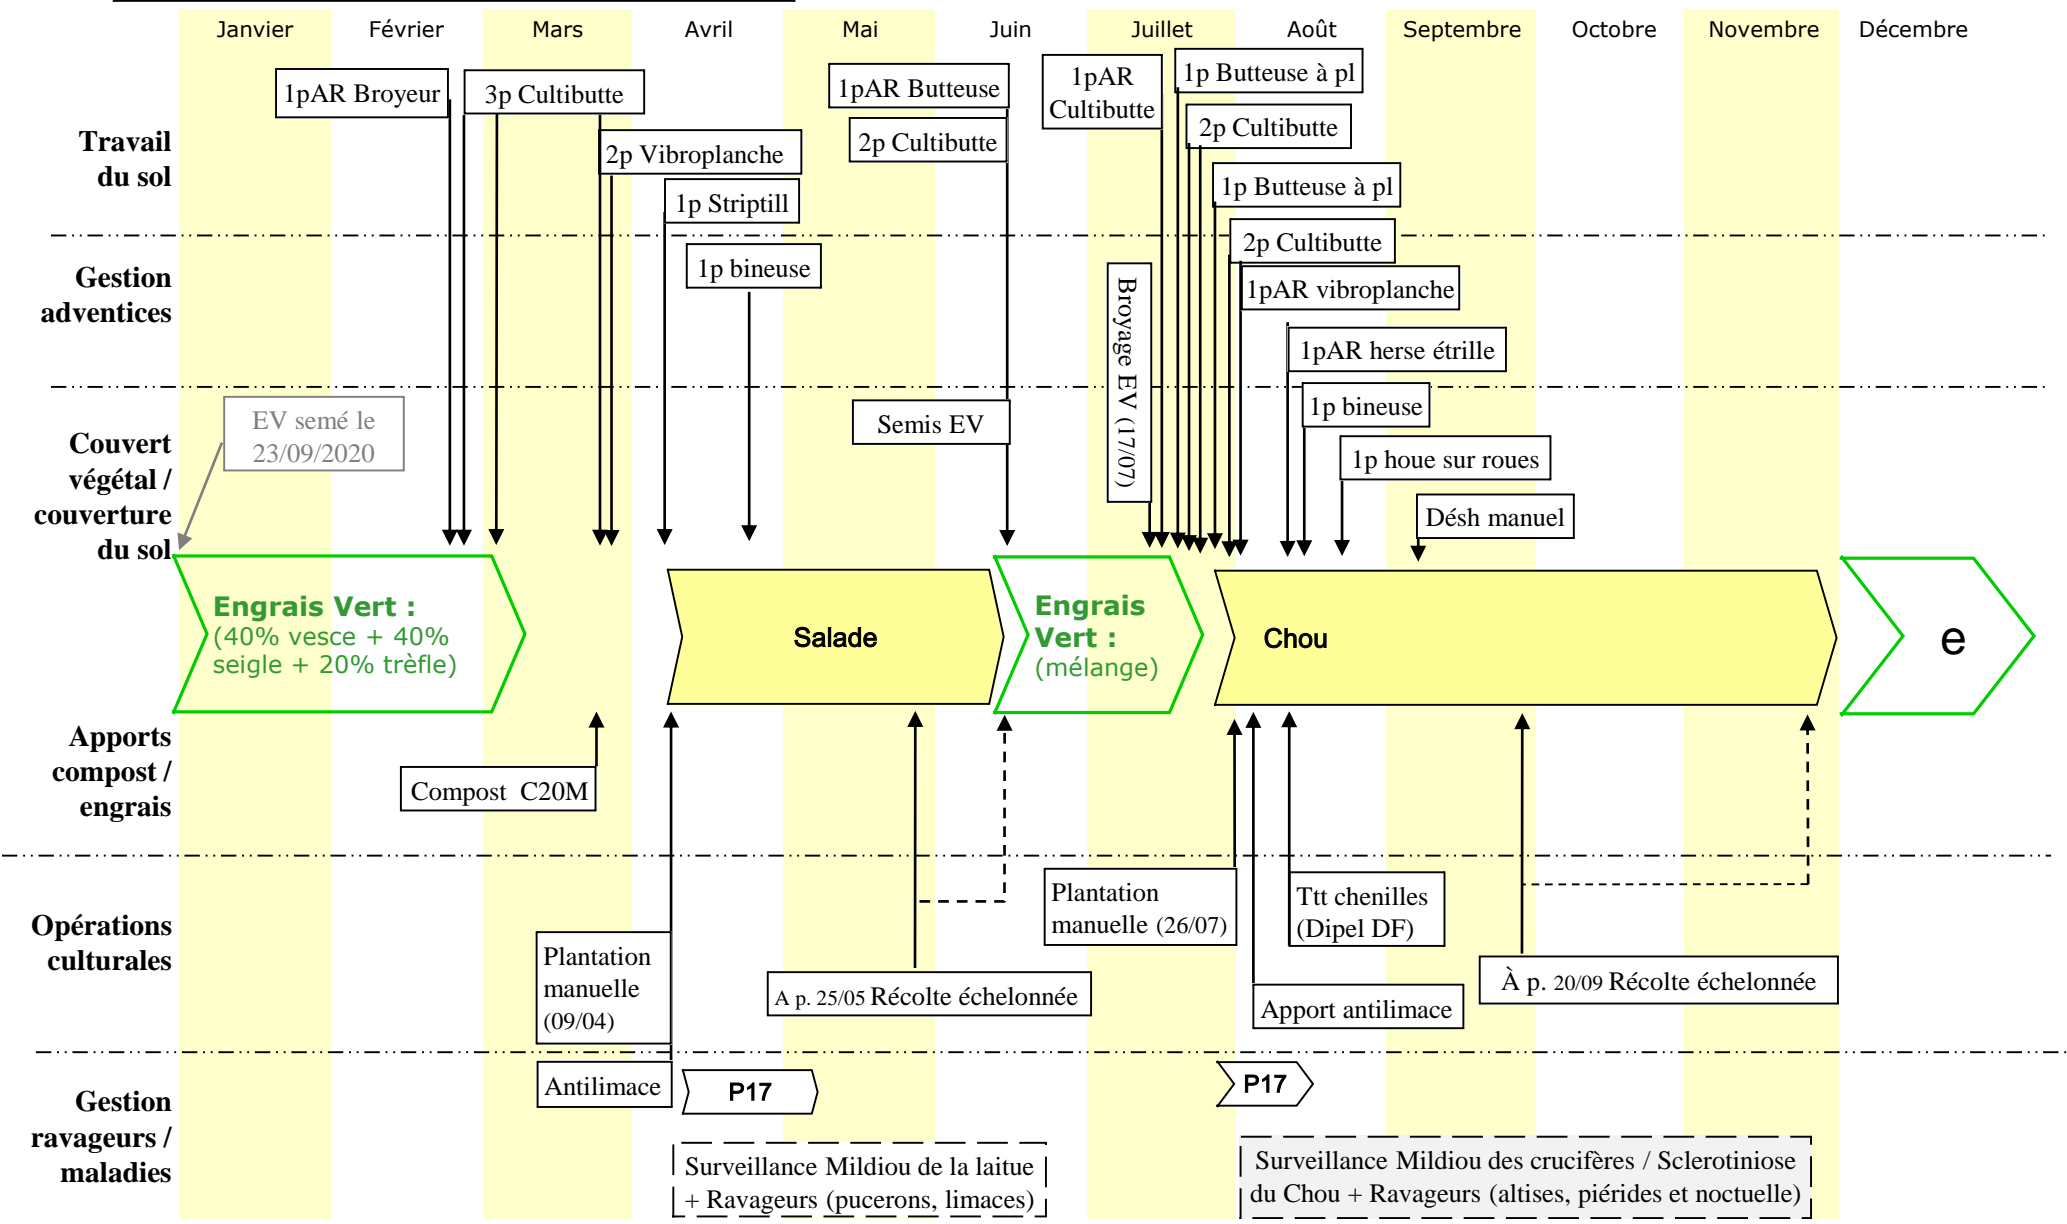

SEFerSol 1 Maraîchage Biologique
 Année 2 - 2021
 Culture : Salade - Chou fleur – série 1
 Système : **SdC 1 / Référence**

Itinéraire technique réalisé

1p = 1 passage aller
 1p AR = 1 passage aller/retour
 2p = 2 passages mais pas le même jour
 EP = Enfouisseur de pierre

Amendement et Fertilisation :

- Compost DV+FC = 40t / ha (= 0,36t/planche)
- Fertilisation 1 = Orgaliz K+ (800kg/ha : 7,20kg/planche)
- Fertilisation 2 : Orgaliz F : (9kg/pl)

SEFerSol 1 Maraîchage Biologique
 Année 2 - 2021
 Culture : Salade - Chou fleur
 Système : **SdC 2 / Engrais Vert Max**

Itinéraire technique réalisé

1p = 1 passage aller
 1p AR = 1 passage aller/retour
 2p = 2 passages mais pas le même jour
 EP = Enfouisseur de pierre

Amendement et Fertilisation :
 - Compost DV+FC = 20t / ha (0,18t/planche)
 Engrais verts:

Itinéraire technique réalisé

1p = 1 passage aller
 pas le même jour (donc espacés dans le temps)
 1p AR = 1 passage aller/retour

2p = 2 passages mais

* Amendement et Fertilisation :
 - Amendement 1 : Compost (60t/ha) + sable coquillé (800kg/ha)
 - Fertilisation 2 : 7,5kg Phenix
 - Fertilisation 3 : ??