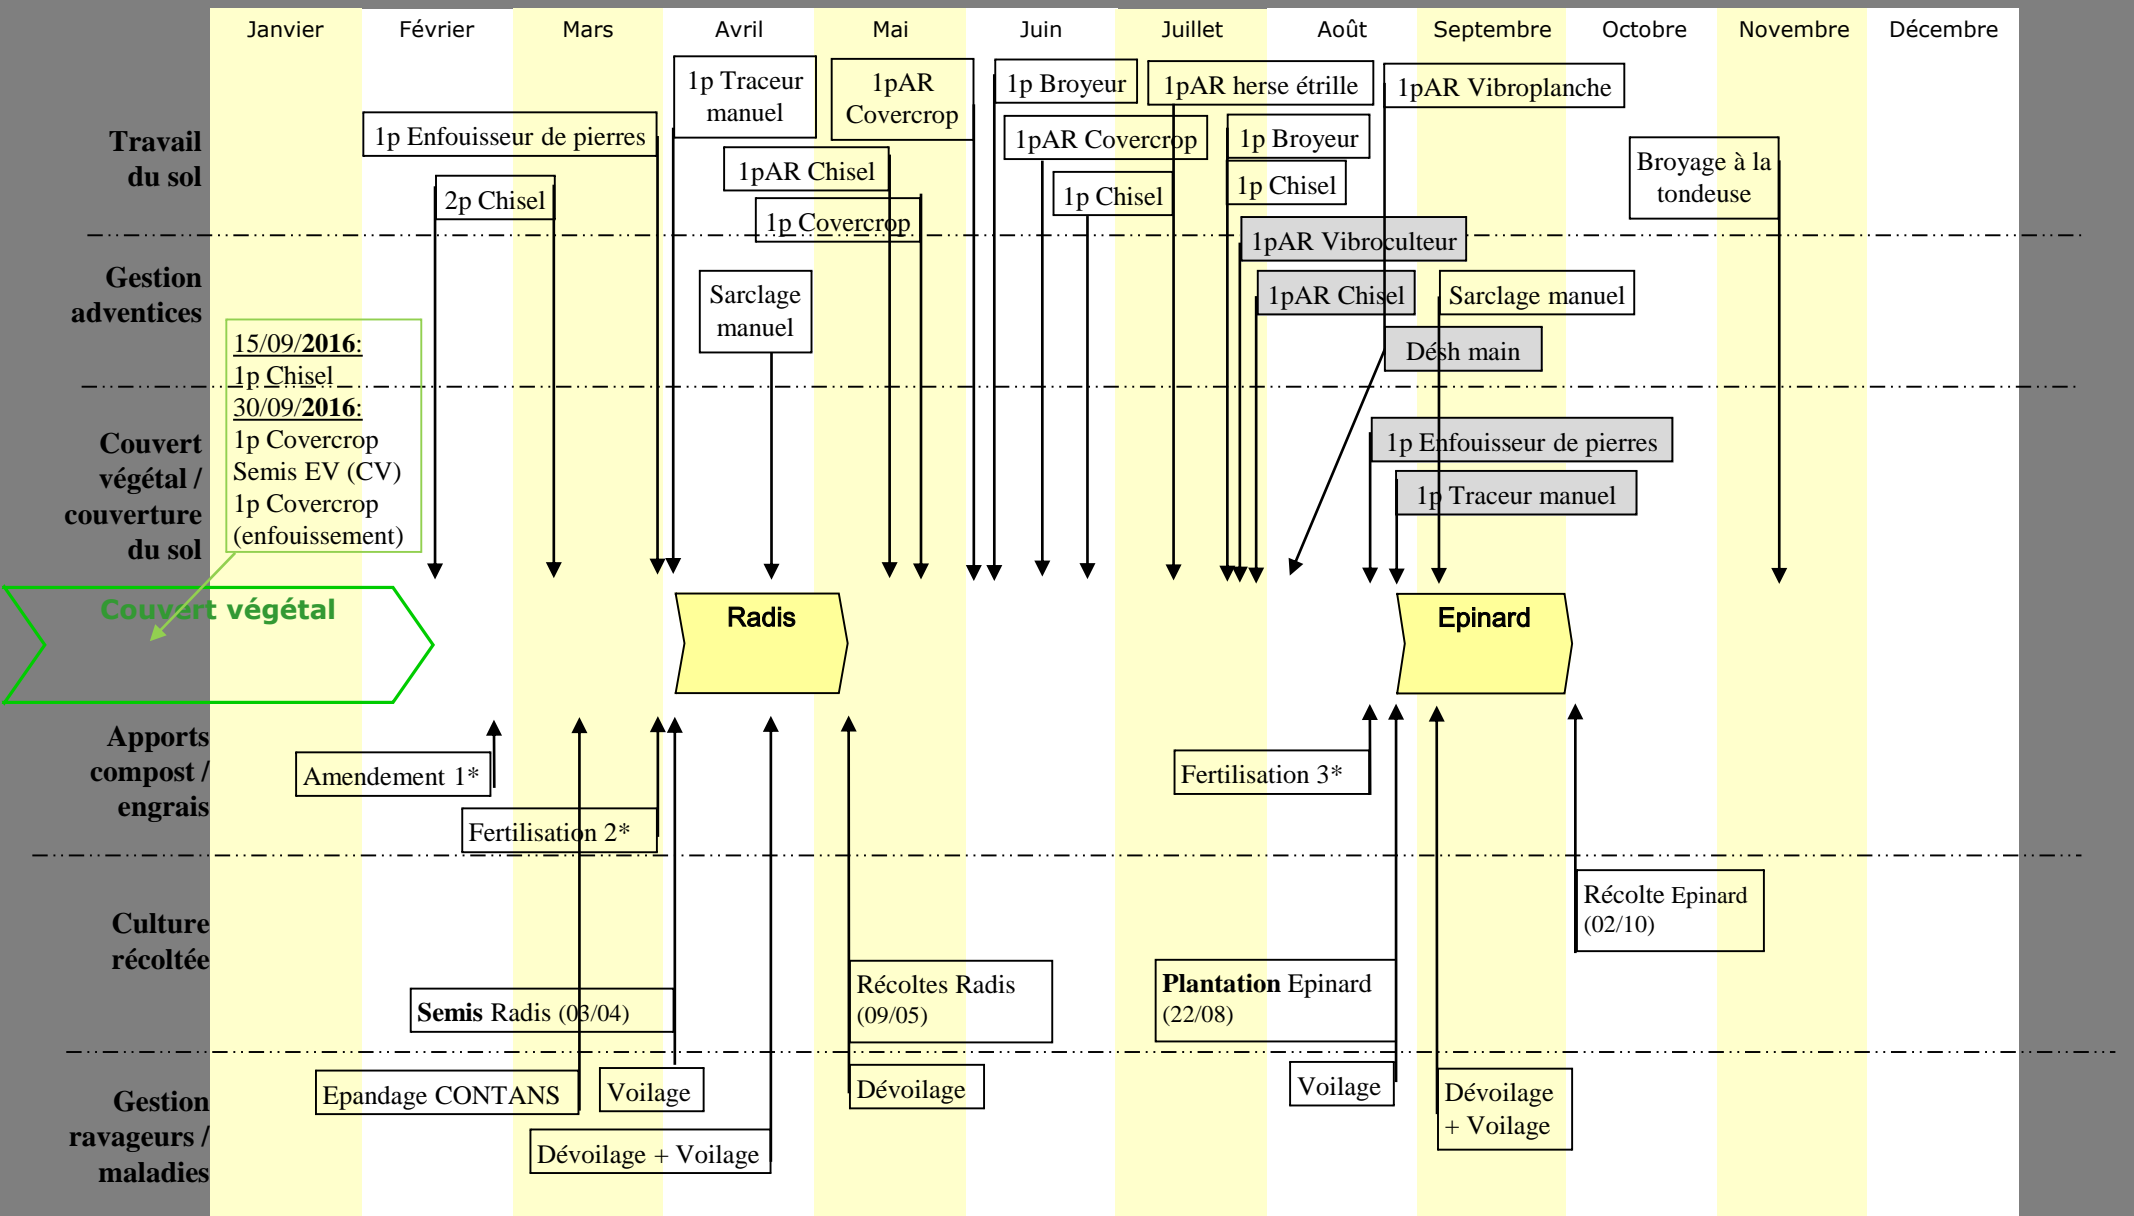

SEFerSol 1 Maraîchage Biologique
 Année 2 - 2021
 Culture : Salade - Chou fleur – série 1
 Système : **SdC 1 / Référence**

Itinéraire technique réalisé

1p = 1 passage aller
 1p AR = 1 passage aller/retour
 2p = 2 passages mais pas le même jour
 EP = Enfouisseur de pierre

Amendement et Fertilisation :

- Compost DV+FC = 40t / ha (= 0,36t/planche)
- Fertilisation 1 = Orgaliz K+ (800kg/ha : 7,20kg/planche)
- Fertilisation 2 : Orgaliz F : (9kg/pl)

SEFerSol 1 Maraîchage Biologique
 Année 2 - 2021
 Culture : Salade - Chou fleur
 Système : **SdC 2 / Engrais Vert Max**

Itinéraire technique réalisé

1p = 1 passage aller
 1p AR = 1 passage aller/retour
 2p = 2 passages mais pas le même jour
 EP = Enfouisseur de pierre

Amendement et Fertilisation :
 - Compost DV+FC = 20t / ha (0,18t/planche)
 Engrais verts:

Itinéraire technique réalisé

1p = 1 passage aller
 pas le même jour (donc espacés dans le temps)
 1p AR = 1 passage aller/retour

2p = 2 passages mais

* Amendement et Fertilisation :
 - Amendement 1 : Compost (60t/ha) + sable coquillé (800kg/ha)
 - Fertilisation 2 : 7,5kg Phenix
 - Fertilisation 3 : ??