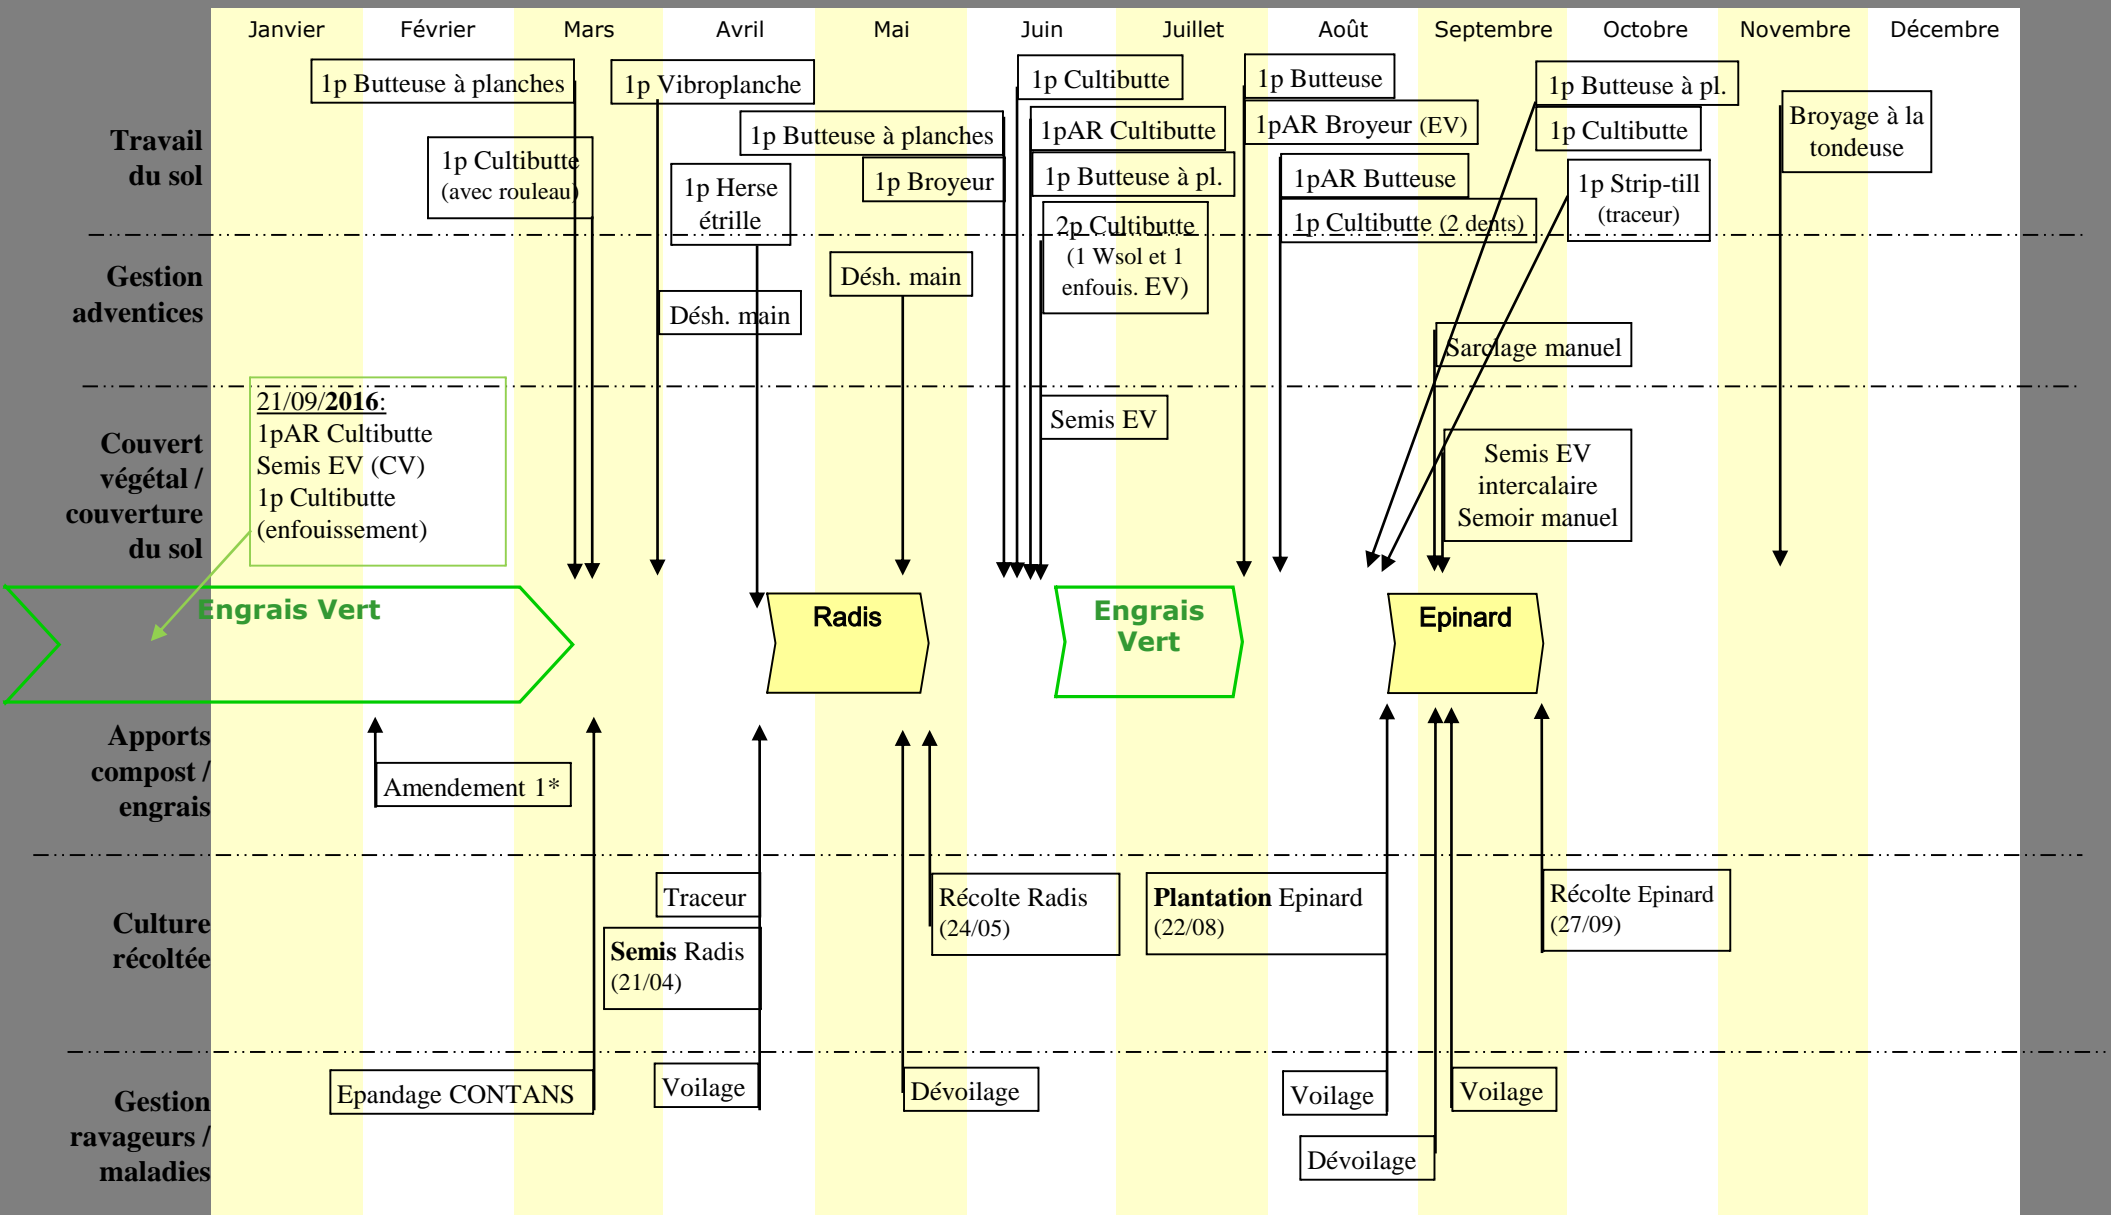

Itinéraire technique réalisé

1p = 1 passage aller
 1p AR = 1 passage aller/retour
 2p = 2 passages mais pas le même jour
 EP = Enfouisseur de pierre

Amendement et Fertilisation :
 - Compost DV+FC = 20t / ha (0,18t/planche)
 Engrais verts:

Itinéraire technique réalisé

1p = 1 passage aller
 pas le même jour (donc espacés dans le temps)
 1p AR = 1 passage aller/retour

2p = 2 passages mais

* Amendement et Fertilisation :
 - Amendement 1 : Compost (60t/ha) + sable coquillé (800kg/ha)
 - Fertilisation 2 : 7,5kg Phenix
 - Fertilisation 3 : ??

Itinéraire technique réalisé

1p = 1 passage aller
 pas le même jour (donc espacés dans le temps)
 1p AR = 1 passage aller/retour

2p = 2 passages mais

* Amendement et Fertilisation :
 - Amendement 1 : Compost (60t/ha) + sable coquillé (800kg/ha)

Itinéraire technique réalisé

1p = 1 passage aller
 pas le même jour (donc espacés dans le temps)
 1p AR = 1 passage aller/retour

2p = 2 passages mais

* Amendement et Fertilisation :
 - Fertilisation 1 : ??
 - Amendement 2 : Compost (60t/ha) + sable coquillé (800kg/ha)
 - Fertilisation 3 : ??