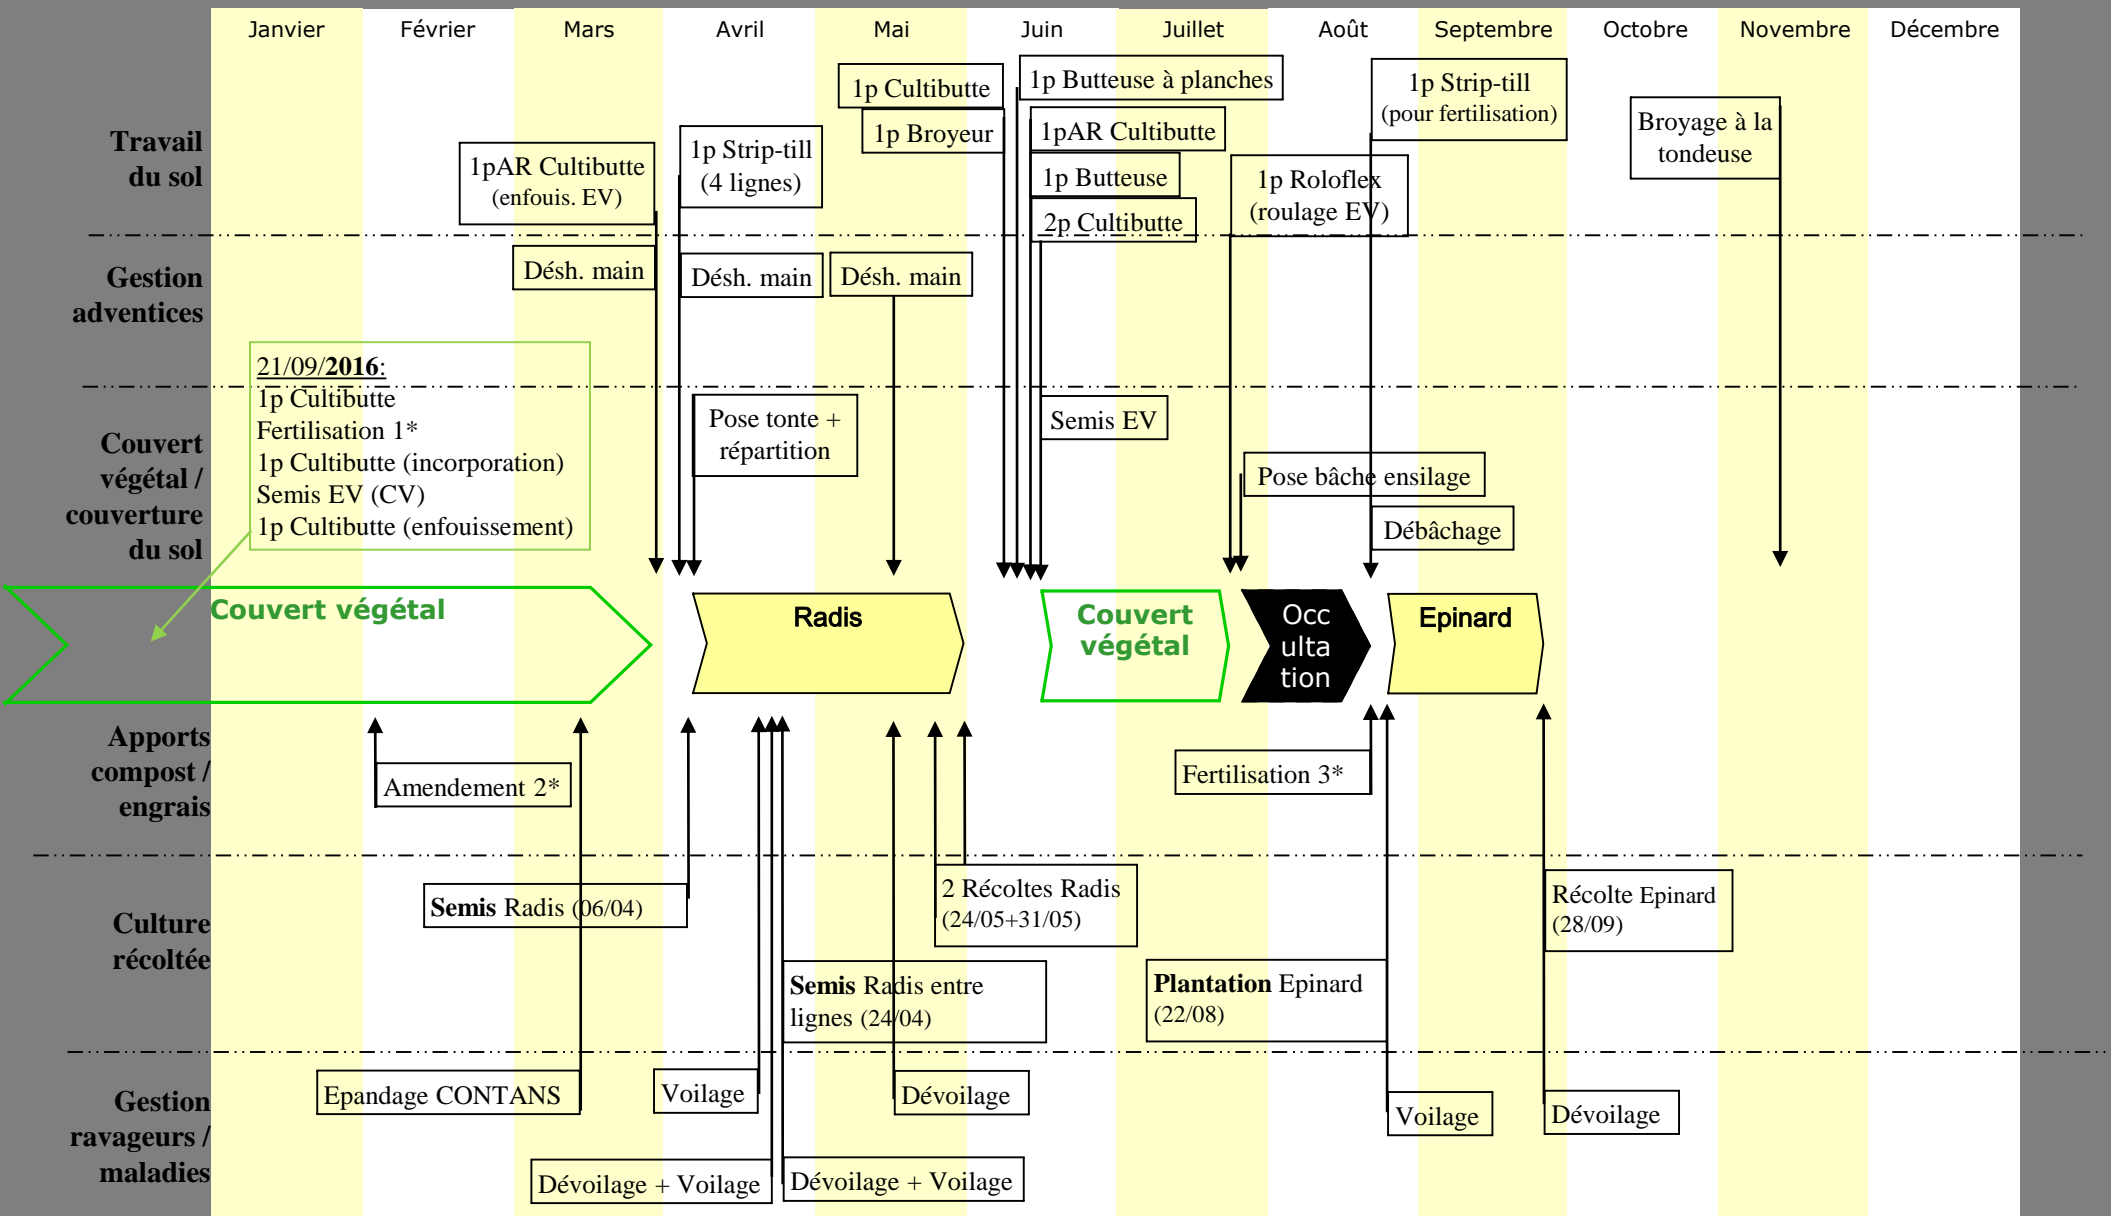

Itinéraire technique réalisé

1p = 1 passage aller
 1p AR = 1 passage aller/retour
 2p = 2 passages mais pas le même jour
 EP = Enfouisseur de pierre

Amendement et Fertilisation :
 - Compost DV+FC = 20t / ha (0,18t/planche)
 Engrais verts:

Itinéraire technique réalisé

1p = 1 passage aller
 pas le même jour (donc espacés dans le temps)
 1p AR = 1 passage aller/retour

2p = 2 passages mais

* Amendement et Fertilisation :
 - Amendement 1 : Compost (60t/ha) + sable coquillé (800kg/ha)
 - Fertilisation 2 : 7,5kg Phenix
 - Fertilisation 3 : ??

Itinéraire technique réalisé

1p = 1 passage aller
 pas le même jour (donc espacés dans le temps)
 1p AR = 1 passage aller/retour

2p = 2 passages mais

* Amendement et Fertilisation :
 - Amendement 1 : Compost (60t/ha) + sable coquillé (800kg/ha)

Itinéraire technique réalisé

1p = 1 passage aller
 pas le même jour (donc espacés dans le temps)
 1p AR = 1 passage aller/retour

2p = 2 passages mais

* Amendement et Fertilisation :
 - Fertilisation 1 : ??
 - Amendement 2 : Compost (60t/ha) + sable coquillé (800kg/ha)
 - Fertilisation 3 : ??